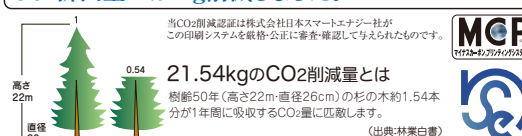

オフセット印刷シール

型抜き
OK!

小ロット対応、早く・安く・きれいに仕上げます

「カラーでシールを作りたいが、オフセット印刷は高額で時間がかかる」と思っていないですか？
そんなイメージを払拭した金額をご提示いたします。

従来の抜き加工をカッティングマシンで代替することにより、低コストで短納期が可能になりました。

特長

1. 1 従来までのヌキ型が不要、工程が省かれ大幅にコストと時間が削減できます
2. 2 少ロットからの作製ができ素早い対応が可能です
3. 3 途中で形状を変えたい時も柔軟に対応できます
4. 4 形状が複雑な場合などサンプルの作製もご相談ください(無料)

※機械の性能上、極端に細かい箇所があると、データ通りに型抜きされない場合がありますのでご注意ください。

価格例1

規格：B6
用紙：ミラーコート
タック 73kg

オフセットカラー印刷

53,000円

B6/カラー/1,000部

オンデマンドカラー出力

18,500円

B6/カラー/100部

価格例2

規格：B6
用紙：ミラーコート
タック 73kg

オフセットカラー印刷

60,000円

B6/カラー/500部

オンデマンドカラー出力

18,500円

B6/カラー/50部

数量が多くなると型抜がお得になります

※価格はすべて税抜きです

上記仕様以外のご注文もお受けいたしますので、お気軽に弊社担当営業までご相談ください

感動の明日を共に創造する
株式会社 絵北海 東京支店

TEL 03-5625-7321 FAX 03-5625-7323
〒130-0022 東京都墨田区江東橋4-25-10加藤ビル2F
URL : <http://www.sohokkai.co.jp/>
E-mail : info@sohokkai.co.jp

<旭川本社> 旭川市工業団地2条1丁目
TEL.0166-36-5556 FAX.0166-36-5657
<札幌支社> 札幌市東区北21条東1丁目4番6号
TEL.011-731-9500 FAX.011-731-9515

このリーフレットは、株式会社総北海が印刷プロセスで使用する2.11kgのアルミ板をリユースして印刷する事で、CO2排出量21.54kg削減しました。

株式会社総北海は、MCPによる印刷を通じ、インドネシア州の森林再生事業(国立公園内の植樹3,000本)に参加しております。